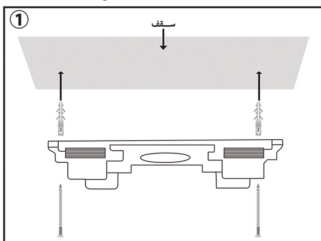

راهنمای نصب چراغ خطی

Linear light installation guide

کاربرد

مناسب برای مکان‌های اداری، شرکت‌ها
فروشگاه‌ها و محیط‌های بهداشتی و...
(نصب در کنار آینه‌ها)

هشدار

قبل از هر گونه اتصال، جریان برق را قطع کنید
هنگام نصب چراغ، سیم برق متصل شده را در
شکاف پشت بدنه چراغ مخفی نمایید

60cm