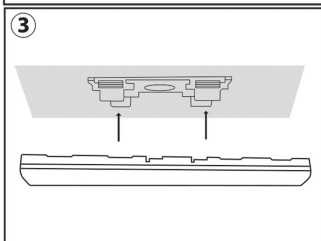

راهنمای نصب چراغ خطی

Linear light installation guide

کاربرد

مناسب برای مکان‌های اداری، شرکت‌ها
فروشگاه‌ها و محیط‌های بهداشتی و...
(نصب در کنار آینه‌ها)

هشدار

قبل از هر گونه اتصال، جریان برق را قطع کنید
هنگام نصب چراغ، سیم برق متصل شده را در
شکاف پشت بدنه چراغ مخفی نمایید

60cm