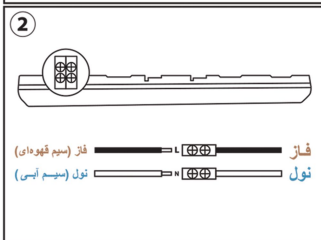

راهنمای نصب چراغ خطی

Linear light installation guide

کاربرد

مناسب برای مکان‌های اداری، شرکت‌ها
فروشگاه‌ها و محیط‌های بهداشتی و...
(نصب در کنار آینه‌ها)

هشدار

قبل از هر گونه اتصال، جریان برق را قطع کنید
هنگام نصب چراغ، سیم برق متصل شده را در
شکاف پشت بدنه چراغ مخفی نمایید

60cm